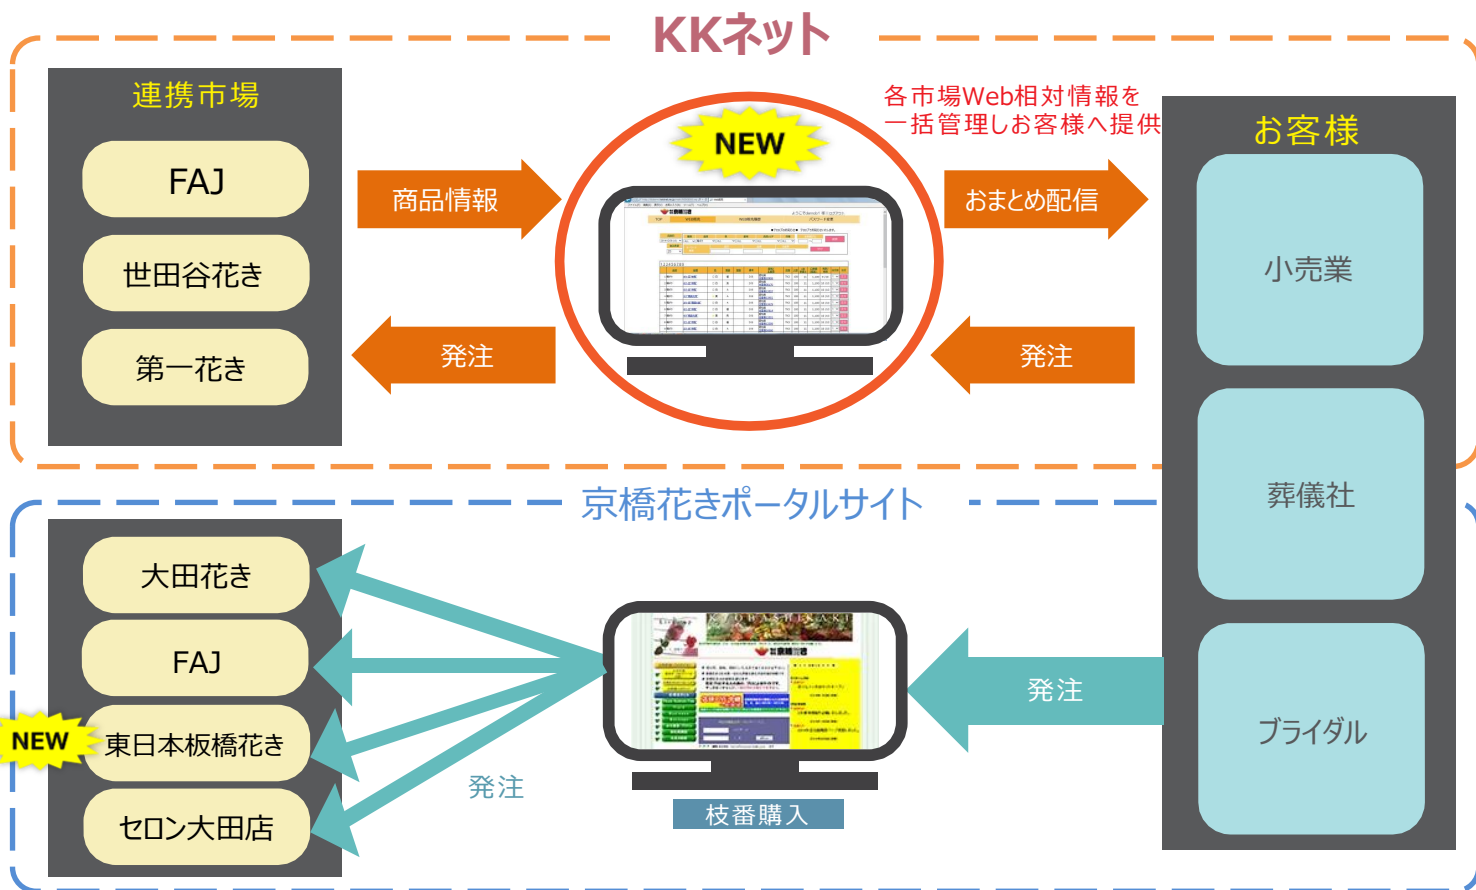

# 「KKネット」稼働！

<http://www.kyobashikaki.net>

システム利用料無料！ 新規会員募集中！

- ・首都圏主要卸売市場の相対 Web 情報が一画面からご購入頂けます！
- ・京橋花きのお客様であれば、本サービスのご利用が可能！
- ・大田市場の商品を含め、全商品の配達が可能です！

配送・発送も承ります！  
大田市場での  
引取りも可能！  
お気軽にお問合せ  
下さい！

京橋花き KKネット サービス画面

KKネット

世田谷花き

第一花き

フラワーオークションジャパン

京橋花きポータルサイト

大田花き

東日本板橋花き

# 京橋花き「KKネット」&「ポータルサイト」サービス概要