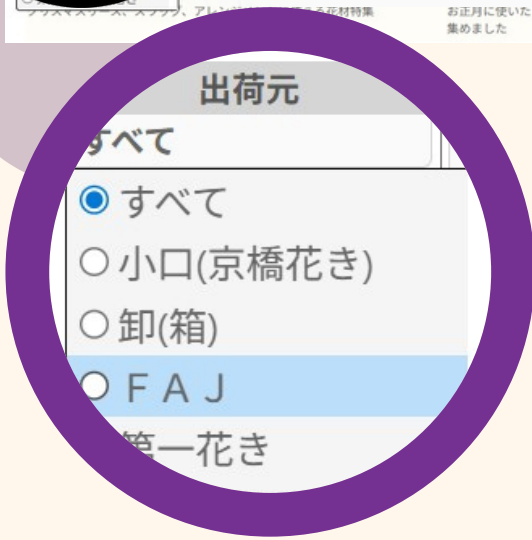

出荷元：FAJ
等階級
コメント：【永井】